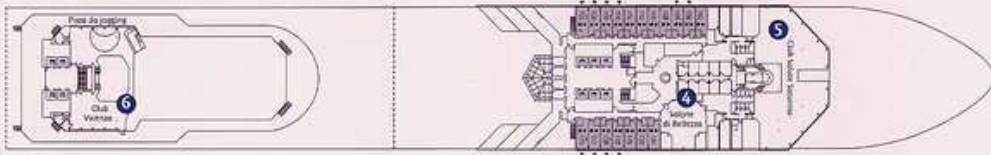

Plano de Cubiertas - Costa Magica 2012

**Costa Magica.
Il fascino dell'Italia più bella.**

Pianta della nave

Costa Magica

www.costa.it/magica

PERUGINO
CARAVAGGIO
LEONARDO
MICHELANGELO
RAFFAELLO
TINTORETTO
GIORGIONE

CANALETTO
MANTEGNA
TIEPOLO
TIZIANO
GIOTTO
VERONESE

PONTE MANTEGNA
12

PONTE TIEPOLO
11

PONTE CANALETTO
13

Percorso consigliato

Si parte da...

PONTE 3: RAFFAELLO **1** Atrio Italia Magica

...si sale al...

I NUMERI CHE LA FANNO GRANDE

Lunghezza	272 m
Larghezza	35 m
Altezza	66 m
Stazza lorda	105.000 t
Totale passeggeri	3.470
Componenti equipaggio	1.030
Ponti passeggeri	13 + 1
Totale cabine	1.358
Cabine con balcone	464
Suite con balcone	58
Velocità massima	22 nodi
Piscine (di cui una copribile)	3