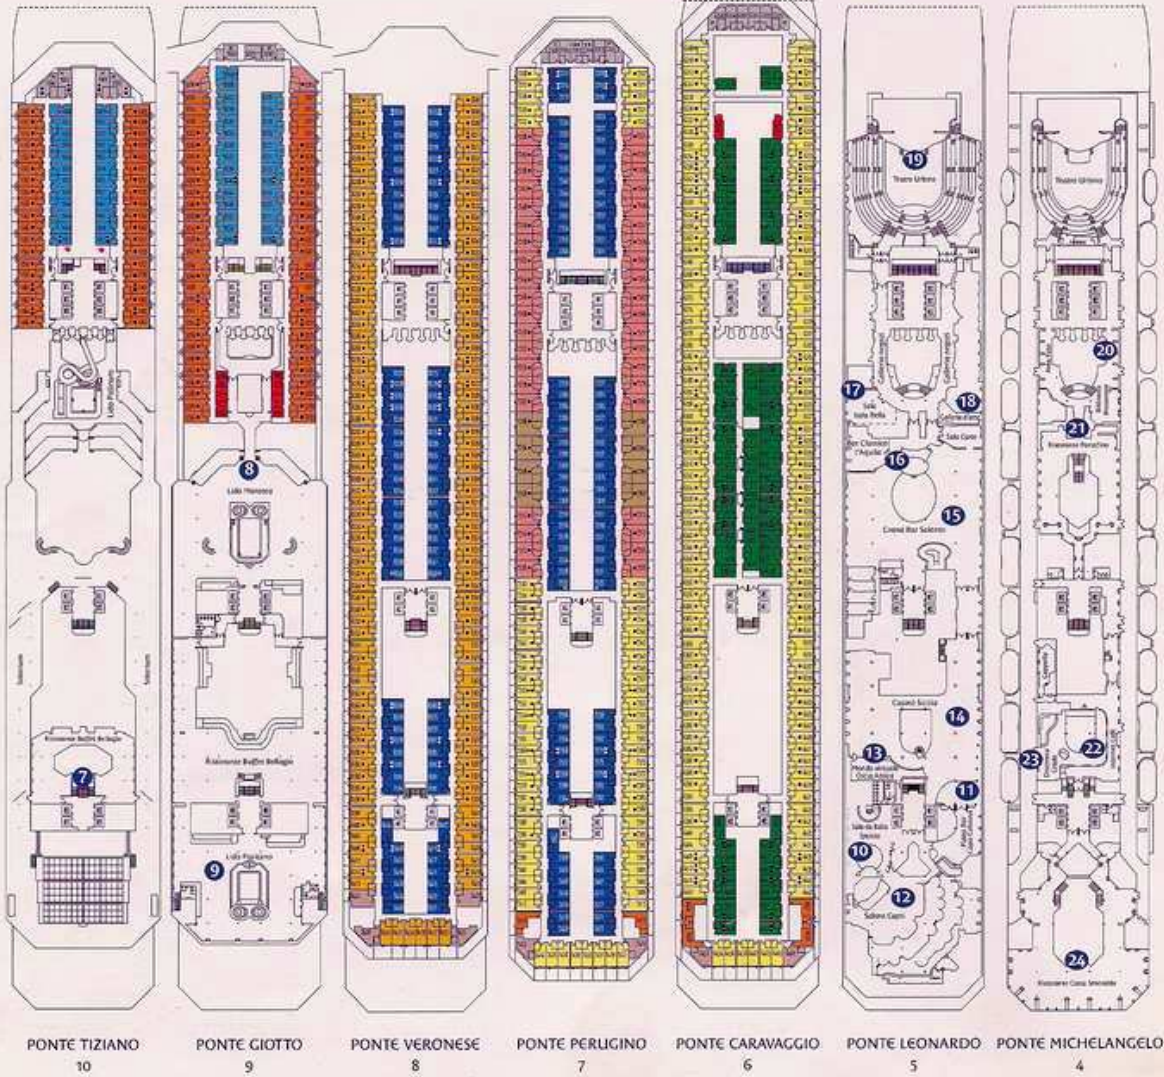

Plano de Cubiertas - Costa Magica 2012

**Costa Magica.
Il fascino dell'Italia più bella.**

Pianta della nave

Costa Magica

www.costa.it/magica

PERUGINO
CARAVAGGIO
LEONARDO
MICHELANGELO
RAFFAELLO
TINTORETTO
GIORGIONE

CANALETTO
MANTEGNA
TIEPOLO
TIZIANO
GIOTTO
VERONESE

PONTE MANTEGNA
12

PONTE TIEPOLO
11

PONTE CANALETTO
13

Percorso consigliato

Si parte da...

PONTE 3: RAFFAELLO **1** Atrio Italia Magica

...si sale al...

PONTE 12: MANTEGNA **2** Squok Club
3 Sala Saturnia

...si scende al...

PONTE 11: TIEPOLO **4** Salone di Bellezza
5 Club Salute Saturnia
6 Club Vicenza

...si scende al...

PONTE 10: TIZIANO **7** Ristorante Buffet Bellagio

I NUMERI CHE LA FANNO GRANDE

Lunghezza	272 m
Larghezza	35 m
Altezza	66 m
Stazza lorda	105.000 t
Totale passeggeri	3.470
Componenti equipaggio	1.030
Ponti passeggeri	13 + 1
Totale cabine	1.358
Cabine con balcone	464
Suite con balcone	58
Velocità massima	22 nodi
Piscine (di cui una copribile)	3