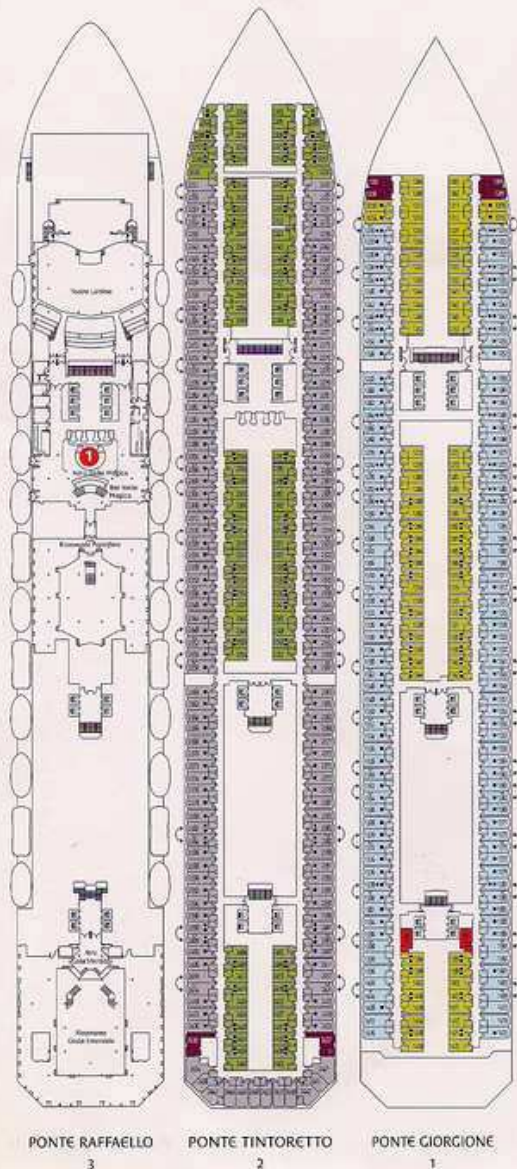

CANALETTO
MANTEGNA
TIEPOLO
TIZIANO
GIOTTO
VERONESE

PONTE MANTEGNA
12

PONTE TIEPOLO
11

PONTE CANALETTO
13

Percorso consigliato

Si parte da...

PONTE 3: RAFFAELLO **1** Atrio Italia Magica

...si sale al...

PONTE 12: MANTEGNA **2** Squok Club
3 Sala Saturnia

...si scende al...

PONTE 11: TIEPOLO **4** Salone di Bellezza
5 Club Salute Saturnia
6 Club Vicenza

...si scende al...

PONTE 10: TIZIANO **7** Ristorante Buffet Bellagio

...si scende al...

PONTE 9: GIOTTO **8** Lido Maratea
9 Lido Positano

...si scende al...

PONTE 5: LEONARDO **10** Sala da Ballo Spoleto
11 Piano Bar Capo Colonna
12 Salone Capri
13 Mondo Virtuale Ostia Antica
14 Casinò Sicilia
15 Grand Bar Salento
16 Bar Classico L'Aquila
17 Sala Isola Bella
18 Galleria d'Arte
19 Teatro Urbino

I NUMERI CHE LA FANNO GRANDE

Lunghezza	272 m
Larghezza	35 m
Altezza	66 m
Stazza lorda	105.000 t
Totale passeggeri	3.470
Componenti equipaggio	1.030
Ponti passeggeri	13 + 1
Totale cabine	1.358
Cabine con balcone	464
Suite con balcone	58
Velocità massima	22 nodi
Piscine (di cui una copribile)	3