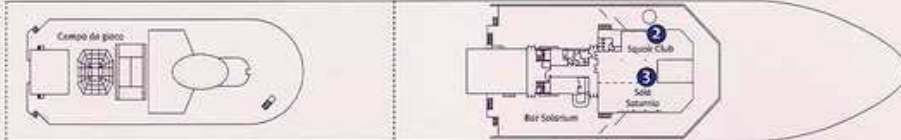

Plano de Cubiertas - Costa Magica 2012

**Costa Magica.
Il fascino dell'Italia più bella.**

Pianta della nave

Costa Magica

www.costa.it/magica

PERUGINO
CARAVAGGIO
LEONARDO
MICHELANGELO
RAFFAELLO
TINTORETTO
GIORGIONE

CANALETTO
MANTEGNA
TIEPOLO
TIZIANO
GIOTTO
VERONESE

PONTE MANTEGNA
12

PONTE TIEPOLO
11

PONTE CANALETTO
13

Percorso consigliato

Si parte da...

PONTE 3: RAFFAELLO **1** Atrio Italia Magica

...si sale al...